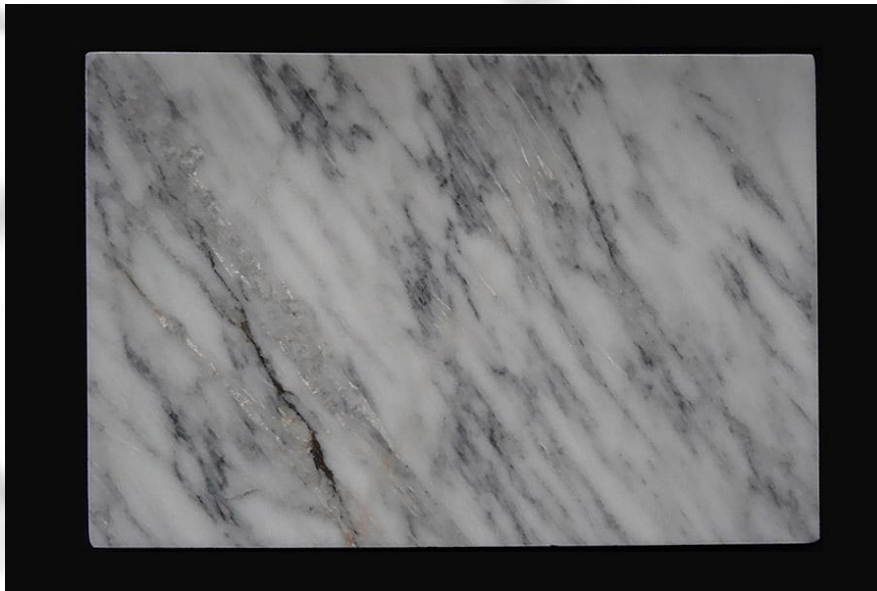

Blackapple GmbH | Steig 2 | CH-8468 Waltalingen | Switzerland
www.blackapple.ch | info@blackapple.ch

Marmorplatte

Edles Design – Jedes Stück ein Unikat

Marmorplatte

Weisser Marmor

Mit mehr als 5kg Gewicht ist die Platte 100% stabil.

Die 6 Füße verhindern ein wegrutschen, garantieren sicheres Greifen und schützen jede Unterlage vor Kratzern.

Geeignet für die kalte und warme Küche. Für Pralinen, Teigherstellung, zur Präsentation ihrer warmen und kalten Speisen, Kuchen, Gebäck, etc.

Jedes Stück ein Unikat. Nachhaltig und praktisch unzerstörbar!

- Abgerundete Kanten
- Hochglanzpoliert
- 6 Füße

Marmorplatte Marmor weiss

Breite	45.0 cm
Länge	30.0 cm
Marmor (stärke) ca.	1.30 cm
Gewicht netto ca.	5.20 kg
Verpackung ca.	0.36 kg
Gewicht inkl. Verpackung, ca.	5.56 kg
Zolltarifnummer	6802.9100