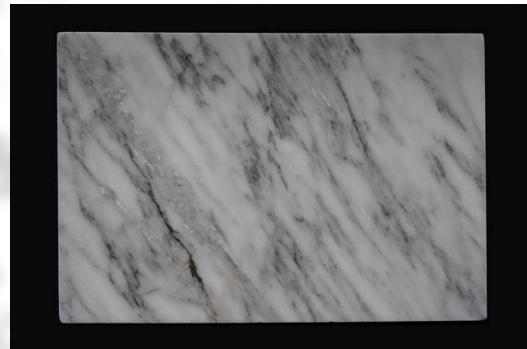

Die 6 Füße verhindern ein wegrutschen, garantieren sicheres Greifen und schützen jede Unterlage vor Kratzern.

Geeignet für die kalte und warme Küche. Für Pralinen, Teigherstellung, zur Präsentation ihrer warmen und kalten Speisen, Kuchen, Gebäck, etc.

Jedes Stück ein Unikat. Nachhaltig und praktisch unzerstörbar!

- Abgerundete Kanten
- Hochglanzpoliert
- 6 Füße

Marmorplatte Marmor weiss

Breite	45.0 cm
Länge	30.0 cm
Marmor (stärke) ca.	1.30 cm
Gewicht netto ca.	5.20 kg
Verpackung ca.	0.36 kg
Gewicht inkl. Verpackung, ca.	5.56 kg
Zolltarifnummer	6802.9100